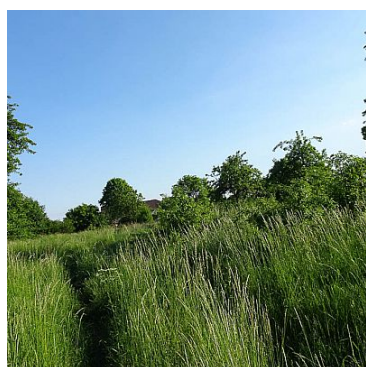

DZIAŁKA NA SPRZEDAŻ
pow. działki: 1 962,00 m²,
BINOWO

Cena **295 000** zł

Malowniczo położona działka w Binowie miejscowości rekreacyjnej w pobliżu jeziora Piasecznik Wielki z jednej strony, a polem golfowym z drugiej. Doskonałe miejsce wypoczynku. Wokół wybudowano kilka nowych domów. Naprzeciw tej działki sad owocowy. Malownicze otoczenie. Dojazd drogą utwardzoną. Działka w drugiej linii zabudowy. Uzbrojenie: energia elektryczna - przyłącze na działkę, woda w drodze w odległości do 100 m. Dla tego terenu obowiązuje Miejscowy Plan Zagospodarowania Przestrzennego przewidujący strefę zabudowy jednorodzinnej i rekreacyjnej z usługami towarzyszącymi. Działka położona jest wśród zabudowy jednorodzinnej i pól. Otulina Parku Krajobrazowego. Na skraju działki wiele drzew owocowych. Idealne miejsce do wypoczynku. Dojazd do centrum Szczecina około 30 minut.

Symbol	FKT23869	Rodzaj nieruchomości	DZIAŁKA
Rodzaj transakcji	SPRZEDAŻ	Cena	295 000 PLN
Cena za m2	150 PLN	Miejscowość	BINOWO
Prawobrzeże /lewobrzeże	PRAWOBRZEŻE	Powierzchnia działki	1 962,00 m ²
Kształt działki	PROSTOKĄT	Rodzaj działki	BUDOWLANA
Forma własności działki	WŁASNOŚĆ	Droga dojazdowa	UTWARDZONA
Dostępne sieci	EN. ELEKTR., WODOCIĄG		